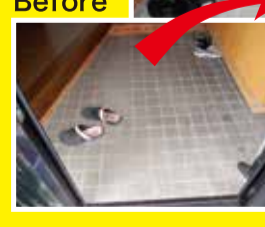

玄関タイルが
キレイに!!

※イラスト・施工写真はイメージです。